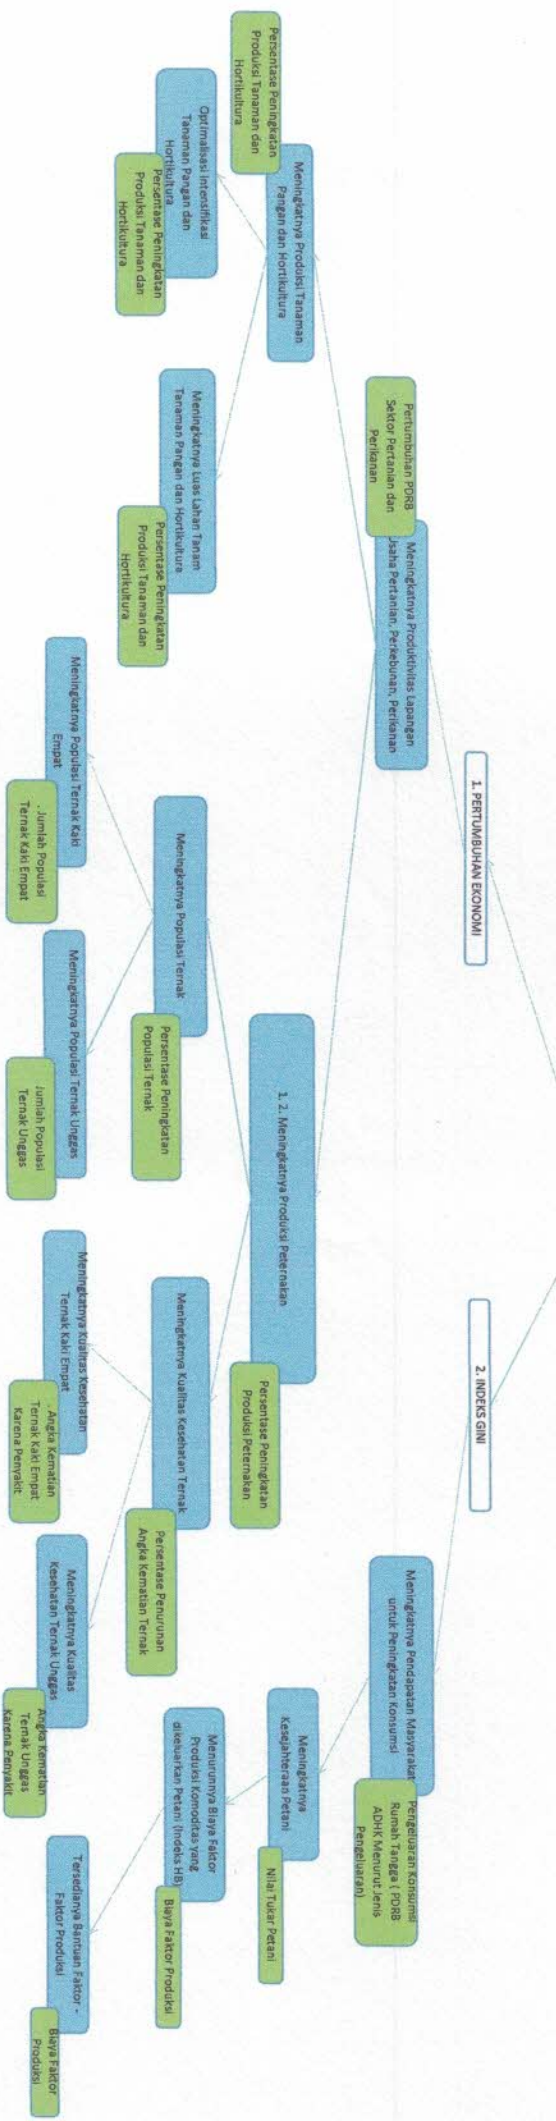

POHON KINERJA
DINAS TANAMAN PANGAN, HORTIKULTURA DAN PETERNAKAN
2023-2026

VISI RPJMD
MUSA RESMI 2023-2026

MISI RPJMD
MENINGKATKAN KEMANDIRIAN EKONOMI, PEMBERDAYAAN
MASYARAKAT DAN PENANGGULANGAN KEMISKINAN
Indikator :
1. Pertumbuhan Ekonomi
2. Indeks Gini

SASARAN STRATEGIS
MEWUJUDKAN KEMANDIRIAN EKONOMI DAN PEMBENDAYAAN
MASYARAKAT

1. PERTUMBUHAN EKONOMI

2. INDEKS GINI

Sekayu, Juli 2023
Kepala Dinas Tanaman Pangan, Hortikultura dan Peternakan
Kabupaten Musi Banyuwasin,

Ir. A. Tjaimin
NIP. 19661001 199403 1 007